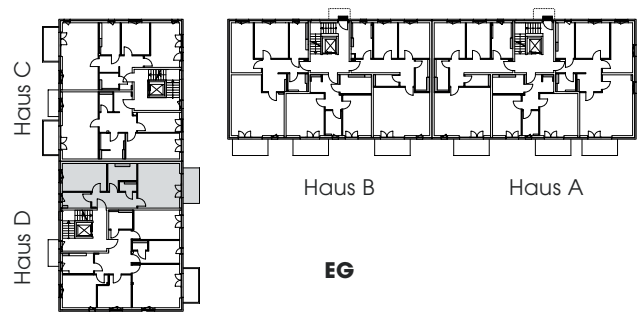

Wohnung Typ 11

2 Zimmer

Wohnung 31
Haus D (EG) · 65,59 m²

Wohnung 33
Haus D (1.OG) · 65,59 m²

Wohnung 31

Flächen · Typ 11 · Wohnung 31

Wohnen	23,38 m ²
Schlafen	15,50 m ²
Kochen	5,40 m ²
Bad	7,06 m ²
Diele	8,83 m ²
Abst.	1,74 m ²
Terrasse (1/2)	3,68 m ²
Gesamt	65,59 m²

Maßstab 1:75 - 1 cm = 0,75 m