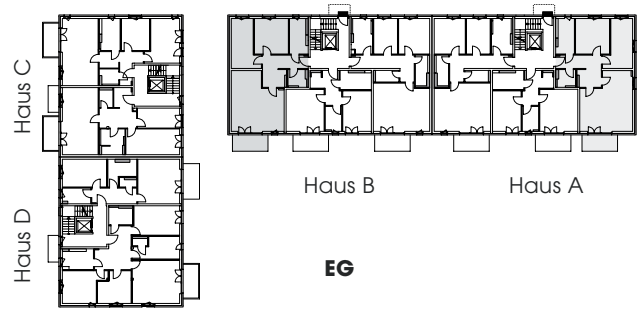

Wohnung Typ 1

3 Zimmer

- Wohnung 1
Haus A (EG) · 93,59 m² **
 - Wohnung 4
Haus A (1. OG) · 93,59 m² **
 - Wohnung 7
Haus A (2. OG) · 93,59 m² **
 - Wohnung 14
Haus B (EG) · 93,37 m²
 - Wohnung 17
Haus B (1. OG) · 93,37 m²
 - Wohnung 20
Haus B (2. OG) · 93,37 m²
- ** ähnlich, spiegelbildlich

barrierefrei nach BayBO

Wohnung 14

Flächen · Typ 1 · Wohnung 14

Wohnen / Kochen	34,79 m ²
Schlafen	15,26 m ²
Kind	14,79 m ²
Bad	7,86 m ²
WC / Du.	3,99 m ²
Diele	11,34 m ²
Abst.	1,66 m ²
Terrasse (1/2)	3,68 m ²
Gesamt	93,37 m²

Maßstab 1:75 - 1 cm = 0,75 m