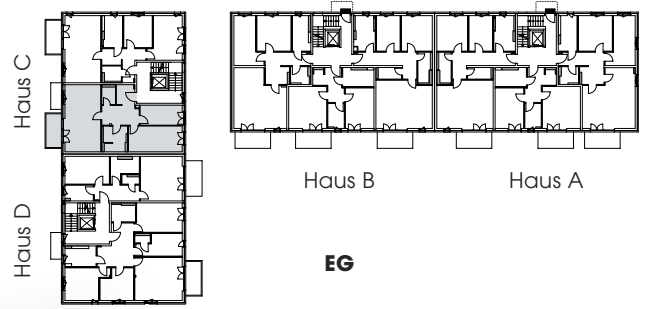

Wohnung Typ 8

3 Zimmer

- Wohnung 24
Haus C (EG) · 86,01 m²
- Wohnung 26
Haus C (1. OG) · 86,01 m²
- Wohnung 28
Haus C (2. OG) · 86,01 m²

Wohnung 24

Flächen · Typ 8 · Wohnung 24

Wohnen / Kochen	29,93 m ²
Schlafen	17,41 m ²
Kind	10,54 m ²
Bad	7,67 m ²
WC	2,98 m ²
Diele	13,80 m ²
Balkon (1/2)	3,68 m ²
Gesamt	86,01 m²

Maßstab 1:75 - 1 cm = 0,75 m